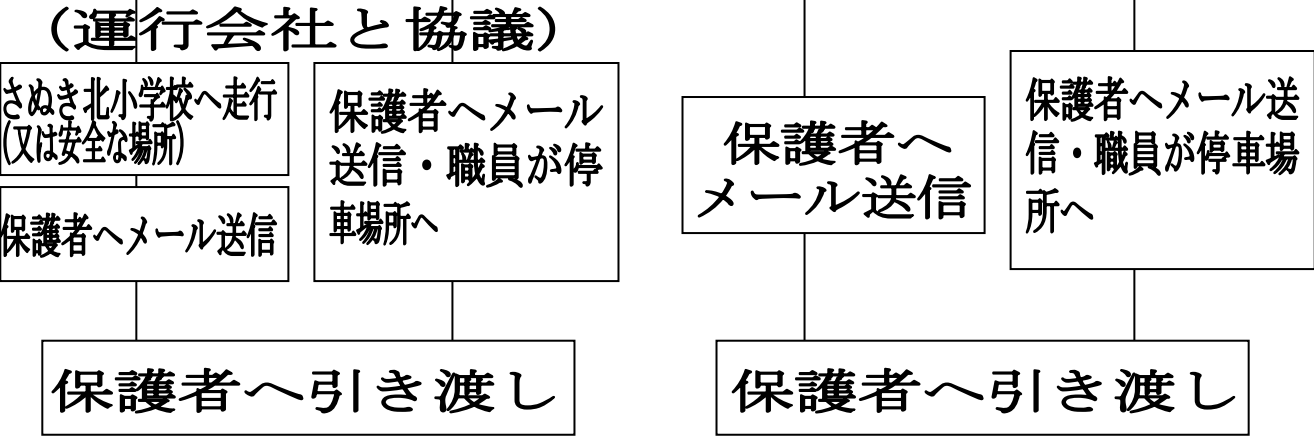

災害等の発生時におけるスクールバス運行マニュアル

さぬき市立さぬき北小学校

台風・大雨・洪水・大雪警報又は震度5以上の地震（津波を含む）の災害が発生した場合等

- 在宅時 自宅待機（午前8時の時点で警報が発令されている場合は休校）
- 在校時 全保護者にお迎えを依頼する場合は、スクールバスは運行しない
- バス運行時 運行ルート上の安全な場所に停車

運行ルート上の安全な場所に停車

学校災害対策本部設置

- ★ 降雪のため、バスが運行できない場合は、安心・安全メール等で連絡する。
- ★ 本マニュアルは、今後の状況により変更することがある。
- ★ 小田地区では、日盛の里又は志度カトリックが、鴨部地区では鴨部ふれあいプラザを安全な停車場所と考えている。