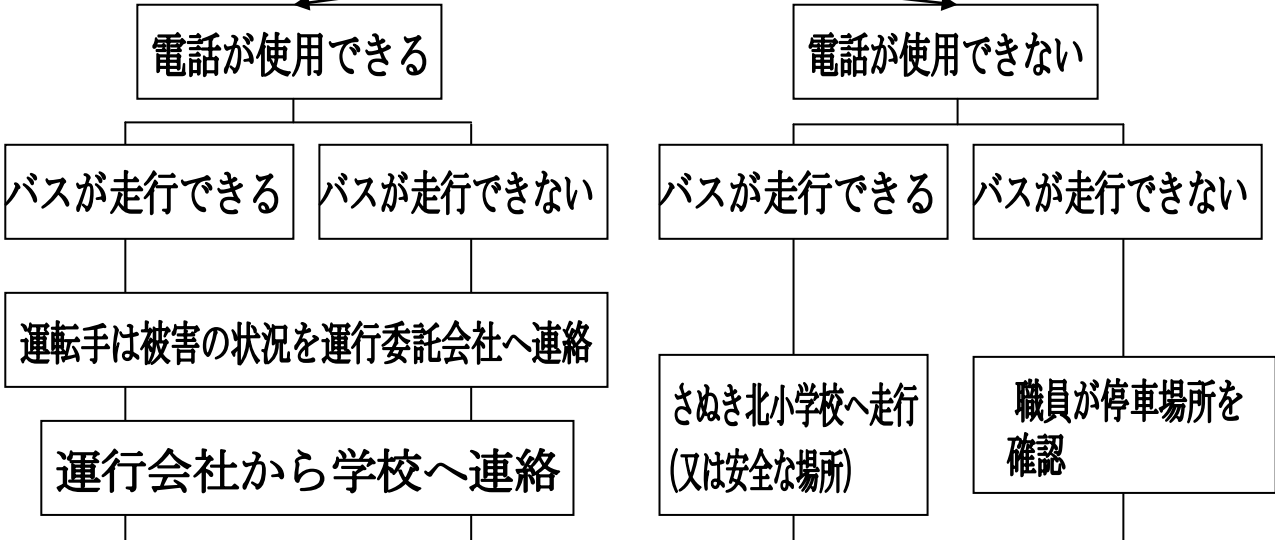

災害等の発生時におけるスクールバス運行マニュアル

さぬき市立さぬき北小学校

台風・大雨・洪水・大雪警報又は震度5以上の地震（津波を含む）の災害が発生した場合等

- 在宅時 自宅待機（午前8時の時点で警報が発令されている場合は休校）
- 在校時 全保護者にお迎えを依頼する場合は、スクールバスは運行しない
- バス運行時 運行ルート上の安全な場所に停車

運行ルート上の安全な場所に停車

学校災害対策本部設置

- ★ 降雪のため、バスが運行できない場合は、安心・安全メール等で連絡する。
- ★ 本マニュアルは、今後の状況により変更することがある。
- ★ 小田地区では、日盛の里又は志度カトリックが、鴨部地区では鴨部ふれあいプラザを安全な停車場所と考えている。